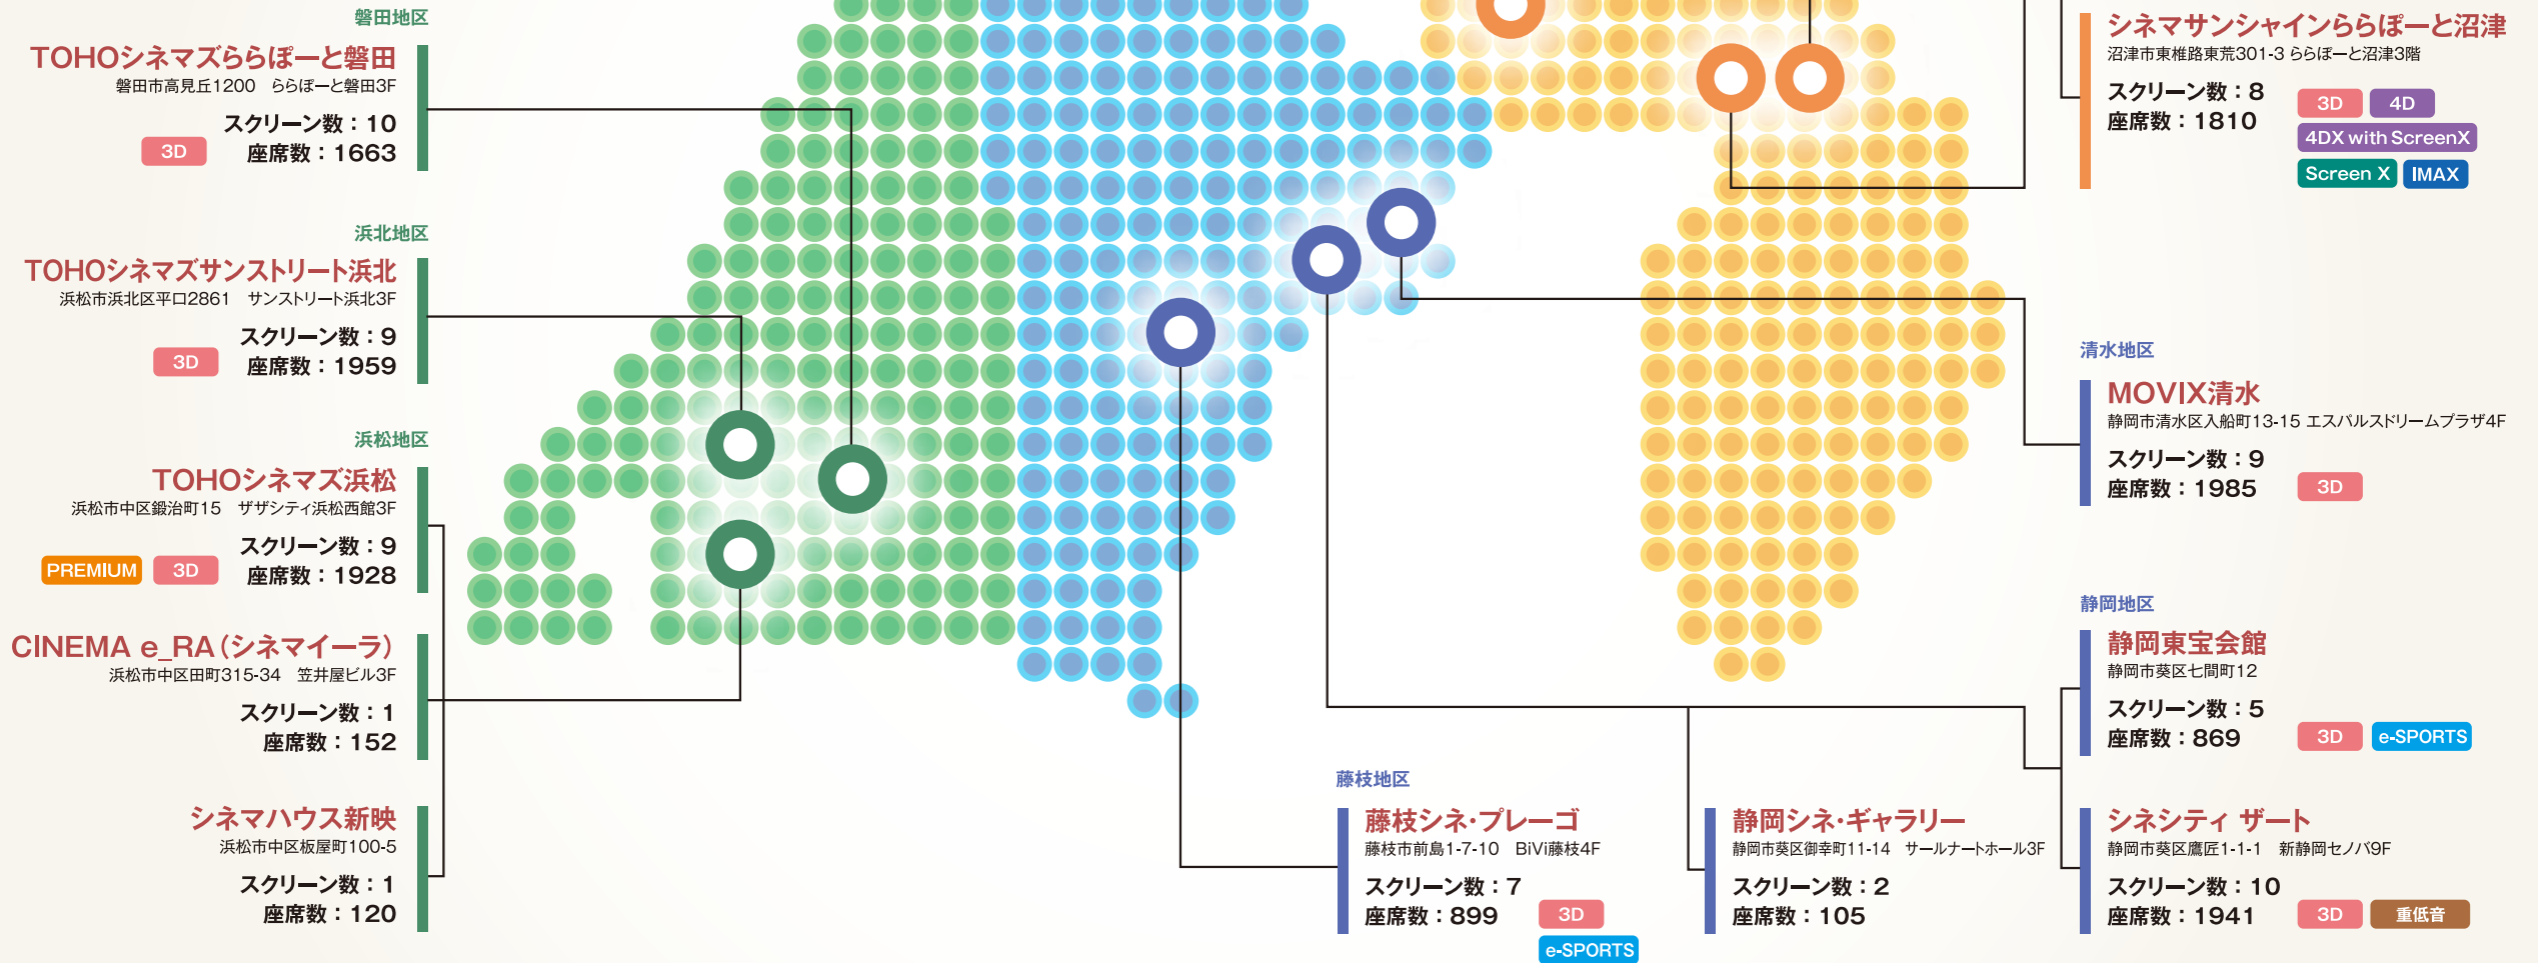

静岡県 映画館 MAP

生活衛生同業組合 静岡県映画興行協会 加盟劇場一覧

(2019.12.1現在)

※未加盟の劇場は記載していません。

施設設備のご説明

3D

3Dメガネを着用して鑑賞する事で、従来の映画より人間の目に近い奥行きと立体感で映像を体感できる上映システム。撮影も3D専用カメラで行われている。「3D+HFR」でさらに濃密で自然な立体映像の上映システムも登場。

4D

映画のシーンに合わせて、煙・水しぶき・風などの特殊効果と同時に座席が立体的に振動する上映システム。アトラクションのようなドキドキ感と映画の世界に入りこんだような臨場感を体感できる。

e-SPORTS

複数人同時接続によるプレゼンテーションや対戦ゲームのスクリーン観戦が可能。

PREMIUM

プレミアムスクリーンは全席がリクライニングシート+サイドテーブル完備、上映前は専用ラウンジのソファでゆっくりしてください。

4DX with ScreenX

視野270度の3面マルチプロジェクションと4DXが連動した、究極のアトラクション型上映システム。

重低音

重低音体感上映。ライブ用サブ・ウーハーによる重低音を体感する上映方式。

Screen X

従来の正面スクリーンに加え、左右の壁面にも映画のシーンが映し出される世界初のマルチプロジェクション映画上映システム。

IMAX

通常の映画よりも大きなスクリーンサイズで、映像も視野角をオーバーするレーザーサイズの対比となっている。撮影も専用カメラで撮影されており、観客は視野いっぱい広がる巨大映像に没入できる上映システム。